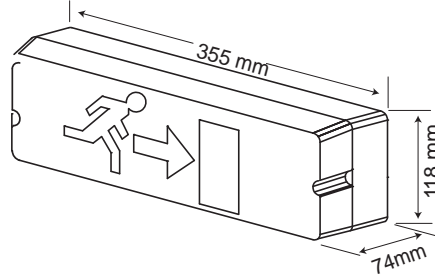

ÖLÇÜLER

MODEL TABLOSU

BETALİTE

MODEL KODU	YANMA DURUMU	LAMBA	SÜRE	BOYUTLAR (EN-BOY-YÜKSEKLİK)	AĞIRLIK	IP SINIFI	İZOLASYON SINIFI	ÇALIŞMA SICAKLIĞI	GÜÇ TÜKETİMİ	ÇALIŞMA VOLTAJI
AEB-03213-L	Sürekli Yanan	20xF LED	Kesintide 180 dak.	74x355x118mm	0,770kg	40	I	-16/+45°	2w	220-240
AEB-03010-L	Şebekeden Yanan	20xF LED	-	74x355x118mm	0,710kg	40	I	-16/+45°	1w	220-240
AEB-3211-L	Sürekli Yanan	500 lm LED	Kesintide 60 dak.	74x355x118mm	0,760kg	40	I	-16/+45°	3,5w	220-240
AEB-3213-L	Sürekli Yanan	500 lm LED	Kesintide 180 dak.	74x355x118mm	1,00kg	40	I	-16/+45°	3,5w	220-240
AEB-3210-L	Şebekeden Yanan	500 lm LED	-	74x355x118mm	0,710kg	40	I	-16/+45°	3w	220-240
AEB-3211-L	Sürekli Yanan	700 lm LED	Kesintide 60 dak.	74x355x118mm	0,760kg	40	I	-16/+45°	3,5w	220-240
AEB-3213-L	Sürekli Yanan	700 lm LED	Kesintide 180 dak.	74x355x118mm	1,00kg	40	I	-16/+45°	3,5w	220-240
AEB-3210-L	Şebekeden Yanan	700 lm LED	-	74x355x118mm	0,710kg	40	I	-16/+45°	3w	220-240
AEB-3211-L	Sürekli Yanan	1000 lm LED	Kesintide 60 dak.	74x355x118mm	1,10kg	40	I	-16/+45°	3,5w	220-240
AEB-3213-L	Sürekli Yanan	1000 lm LED	Kesintide 180 dak.	74x355x118mm	1,40kg	40	I	-16/+45°	3,5w	220-240
AEB-3210-L	Şebekeden Yanan	1000 lm LED	-	74x355x118mm	0,760kg	40	I	-16/+45°	3w	220-240
AEB-03113-L IP65	Kesintide Yanan	20xF LED	Kesintide 180 dak.	74x355x118mm	0,770kg	65	I	-16/+45°	2w	220-240
AEB-03213-L IP65	Sürekli Yanan	20xF LED	Kesintide 180 dak.	74x355x118mm	0,770kg	65	I	-16/+45°	2w	220-240